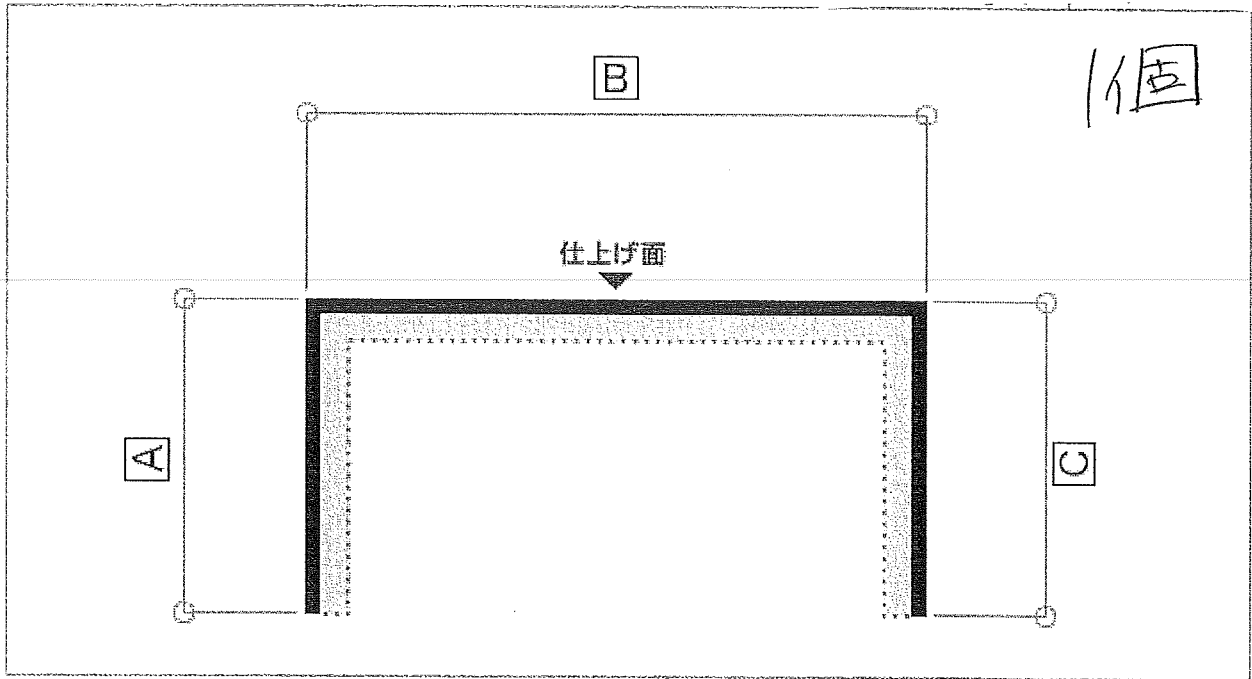

[お客様名]

[会員ID]

[No.1] 2角曲げ (2-01)

材料	ステンレス (304)					
色・仕上	HL (ヘアライン)					
板厚	T=3.0mm					
仕上げ面	表面					
丸穴	丸穴を希望しない					
寸法	A	B	C	D	E	長さ
	50mm	52.5mm	70mm			1445mm
	F	G	H	I	J	
単価						
重量						
数量	1個					

<b>製作限度</b>
17 ≤ A ≤ 50
30 ≤ B
17 ≤ C
52 ≤ 全長 ≤ 1190
10 ≤ 長さ ≤ 2000

総重量	
製品金額 (税別)	

注文番号	注文日	決済方法
ご利用の用途		
お届け先		