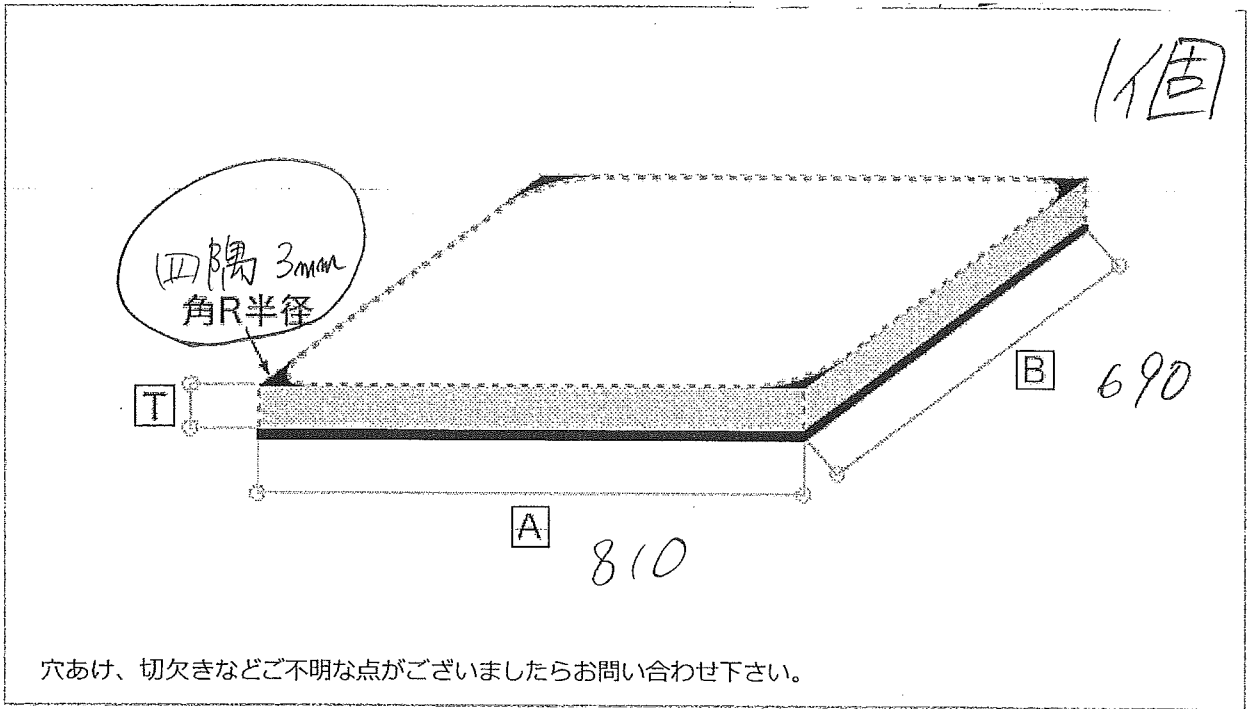

[No.2] 金属板 (金属板)

材料	アルミ						
色・仕上	A1100 生地						
板厚	T=1.5mm						
角R	角Rを希望する 3mm						
丸穴	丸穴は選択できません						
寸法	810	A	B	C	D	E	長さ
	810	mm	690mm				
		F	G	H	I	J	
単価							
重量	2.51kg						
数量	1個						

製作限度
$50 \leq A \leq 1000$
$50 \leq B \leq 2000$

総重量	2.51kg
製品金額 (税別)	

注文番号		注文日		決済方法	
ご利用の用途	給食室 シンク蓋 配膳台				
お届け先					

[No.1] 金属板 (金属板)

材料	アルミ					
色・仕上	A1100 生地					
板厚	T=1.5mm					
角R	角Rを希望する 3mm					
丸穴	丸穴は選択できません					
寸法	A	B	C	D	E	長さ
	390mm	690mm				
	F	G	H	I	J	
単価						
重量						
数量	1個					