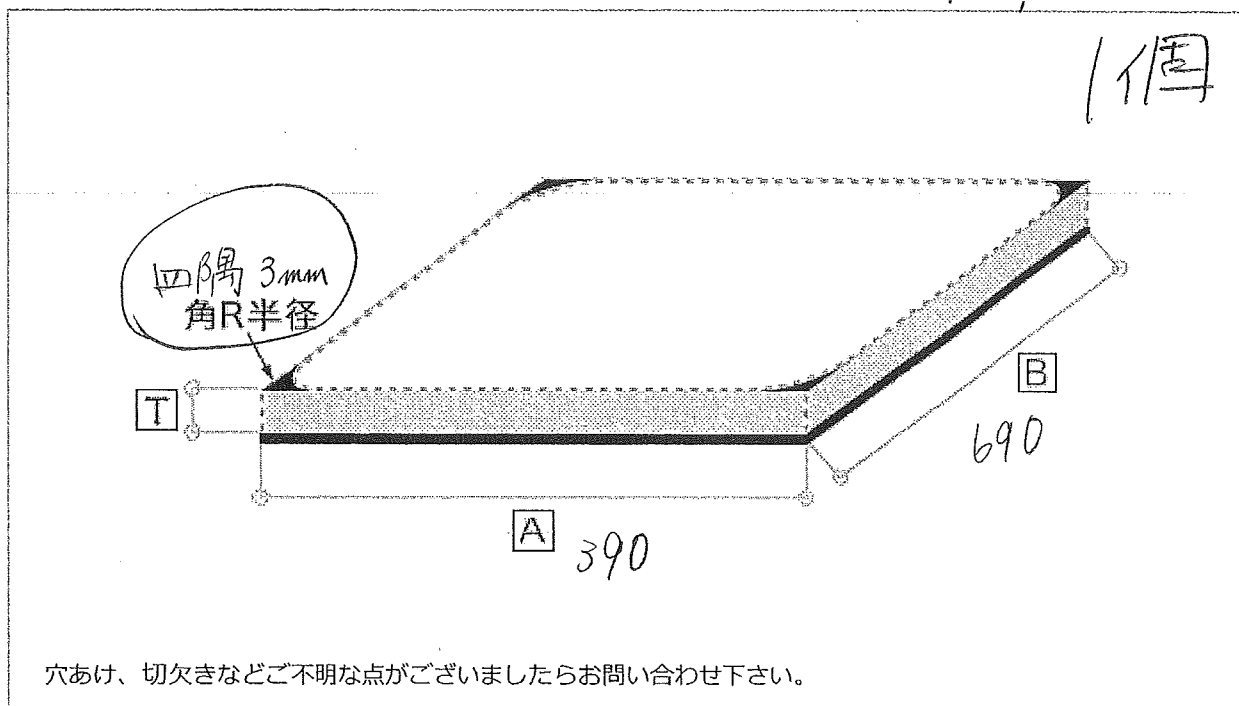

[No.2] 金属板 (金属板)

材料	アルミ						
色・仕上	A1100 生地						
板厚	T=1.5mm						
角R	角Rを希望する 3mm						
丸穴	丸穴は選択できません						
寸法	810	A	B	C	D	E	長さ
	810	mm	690mm				
		F	G	H	I	J	
単価							
重量	2.51kg						
数量	1個						

製作限度
$50 \leq A \leq 1000$
$50 \leq B \leq 2000$

総重量	2.51kg
製品金額 (税別)	

注文番号		注文日		決済方法	
ご利用の用途	給食室 シンク蓋 配膳台				
お届け先					

[No.1] 金属板 (金属板)

材料	アルミ					
色・仕上	A1100 生地					
板厚	T=1.5mm					
角R	角Rを希望する 3mm					
丸穴	丸穴は選択できません					
寸法	A	B	C	D	E	長さ
	390mm	690mm				
	F	G	H	I	J	
単価						
重量						
数量	1個					