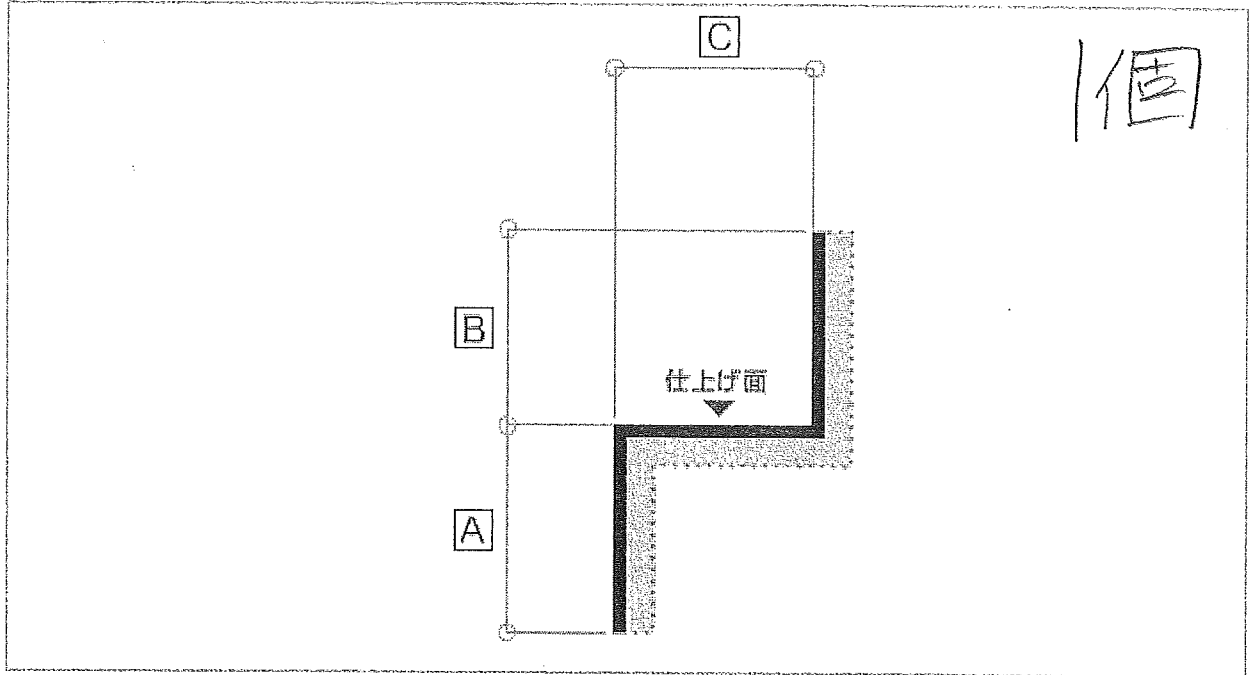

[No.1] 2角盛げ (2-03)

材料	ステンレス (304)					
色・仕上	鏡面 (#400)					
板厚	T=1.5mm					
仕上げ面	表面					
丸穴	丸穴を希望しない					
寸法	A	B	C	D	E	長さ
	25mm	30mm	25mm			1800mm
	F	G	H	I	J	
単価						
重量	1.71kg					
数量	1個					

製作限度
11 ≤ A
9 ≤ B
22 ≤ C
34 ≤ 全長 ≤ 1190
10 ≤ 長さ ≤ 2000

総重量	1.71kg
製品金額 (税別)	

注文番号	注文日	決済方法
ご利用の用途	キッチンの流し台	
お届け先		