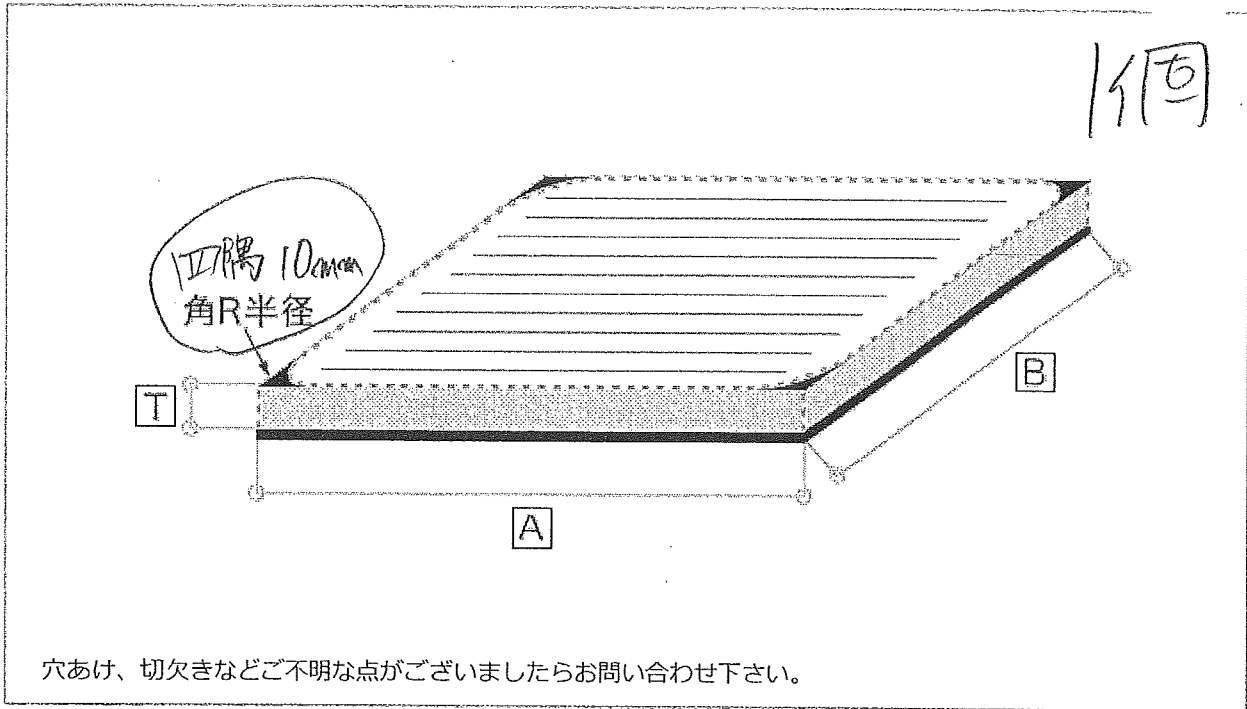

[No.1] 金属板 (金属板)

材料	ステンレス (304)	-
色・仕上	HL (ヘアライン)	-
板厚	T=1.5mm	-
仕上げ面	片面	-
筋向き	横	-
角R	角Rを希望する 10mm	-
丸穴	丸穴を希望しない	-
寸法	A	B
	828mm	558mm
寸法	F	G
単価		
重量	5.5kg	
数量	1個	

製作限度
$50 \leq A \leq 1000$
$50 \leq B \leq 2000$